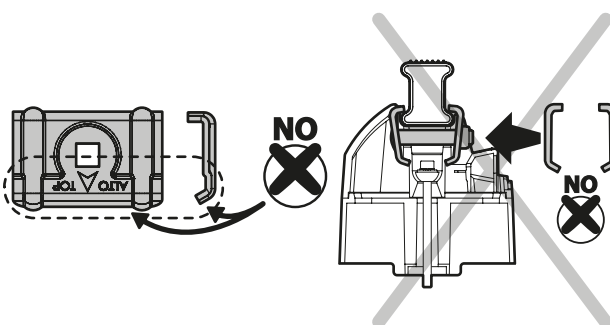

Kargo

A

ACCIAIO
Steel

MONTAGGIO DIRETTO
SUI KIT PIEDI SPECIFICI
DIRECTLY ON FOOT KITS
BEFESTIGUNGSFÜSSE

Kargo-Plus

B

ALLUMINIO
Aluminium

MONTAGGIO DIRETTO
SUI KIT PIEDI SPECIFICI
DIRECTLY ON FOOT KITS
BEFESTIGUNGSFÜSSE