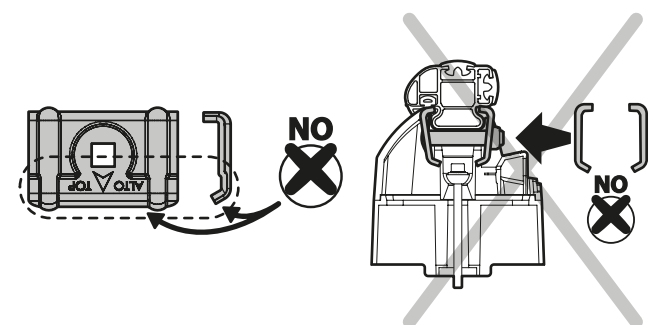

Kargo

A

ACCIAIO
Steel

MONTAGGIO DIRETTO
SUI KIT PIEDI SPECIFICI
DIRECTLY ON FOOT KITS
BEFESTIGUNGSFÜSSE

Kargo-Plus

B

ALLUMINIO
Aluminium

MONTAGGIO DIRETTO
SUI KIT PIEDI SPECIFICI
DIRECTLY ON FOOT KITS
BEFESTIGUNGSFÜSSE