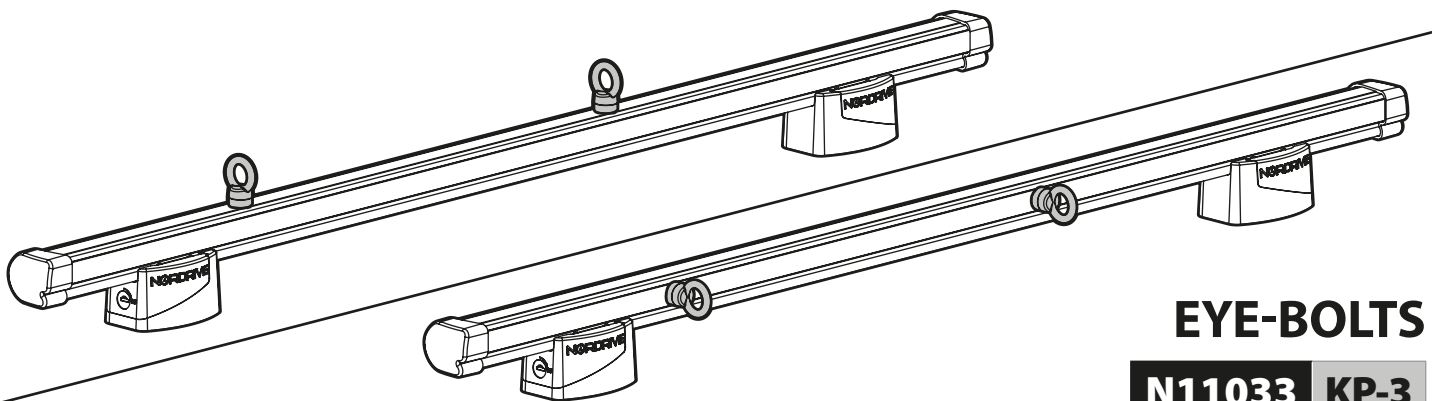

Kargo-Plus series

Alluminio / Aluminium

KARGO ROLLER

N11030	KP-0	L = 64 cm
N11034	KP-7	L = 96 cm

LOAD STOPS

N11031	KP-1
---------------	-------------

EYE-BOLTS

N11033	KP-3
---------------	-------------