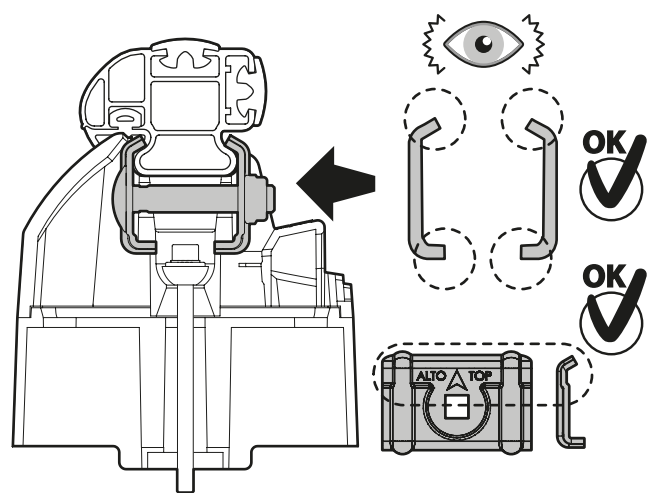

Kargo

A

ACCIAIO
Steel

MONTAGGIO DIRETTO
SUI KIT PIEDI SPECIFICI
DIRECTLY ON FOOT KITS
BEFESTIGUNGSFÜSSE

Kargo-Plus

B

ALLUMINIO
Aluminium

MONTAGGIO DIRETTO
SUI KIT PIEDI SPECIFICI
DIRECTLY ON FOOT KITS
BEFESTIGUNGSFÜSSE