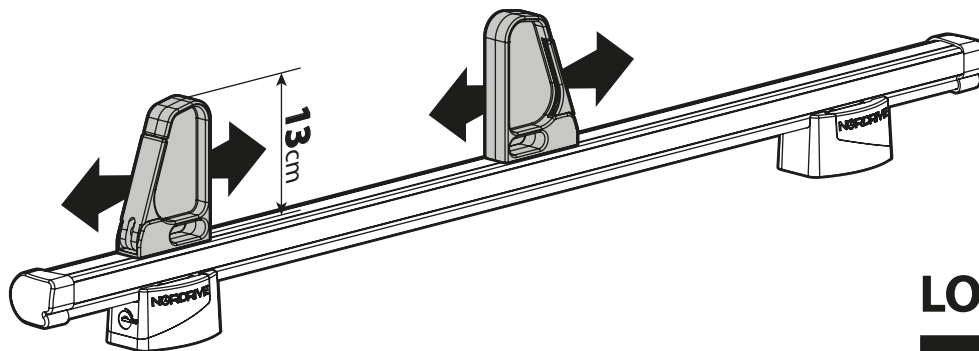

Kargo-Plus series

Alluminio / Aluminium

KARGO ROLLER

N11030	KP-0	L = 64 cm
N11034	KP-7	L = 96 cm

LOAD STOPS

N11031	KP-1
---------------	-------------

EYE-BOLTS

N11033	KP-3
---------------	-------------