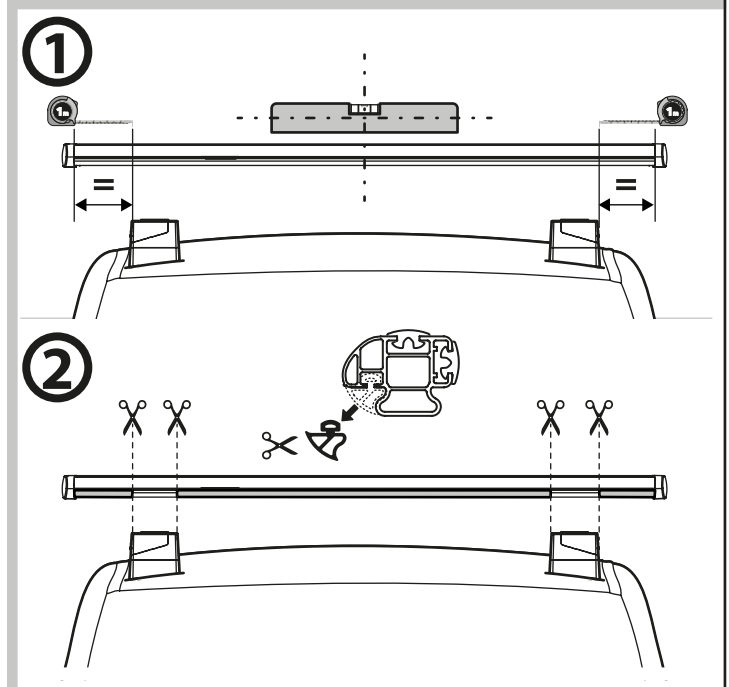

B **Kargo-Plus**
ALLUMINIO
Aluminium