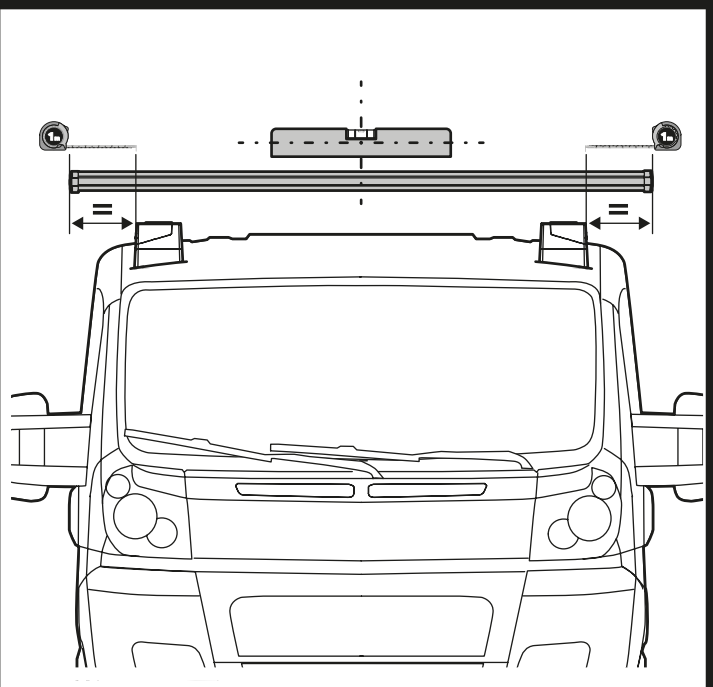

5

A **Kargo**
ACCIAIO
Steel