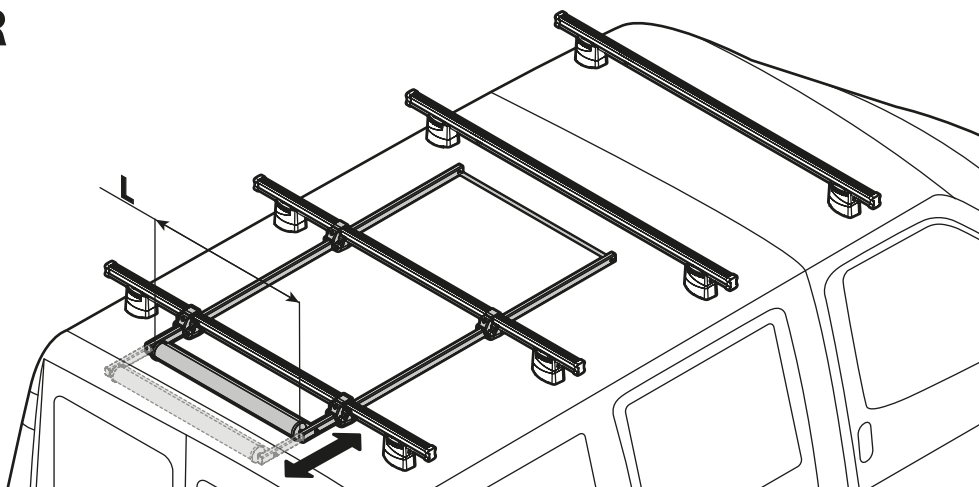

N11050	T200	L = 205 cm
N11051	T300	L = 305 cm
N11052	T400	L = 405 cm

LADDER HOLDER STRAPS

N11065 U-5

LADDER STEP ADAPTER

N11067 U-6

EXTENSION ROLLER

N11020	U-0	L = 64 cm
N11021	U-7	L = 96 cm

- (I) Lotto di produzione da comunicare per eventuali ricambi
- (GB) Production lot number to be communicated for any spare parts
- (F) Lot de production à communiquer pour toute pièce de rechange
- (D) Produktionscharge für eventuelle Ersatzteile
- (E) Lote de producción a comunicar por cualquier repuesto