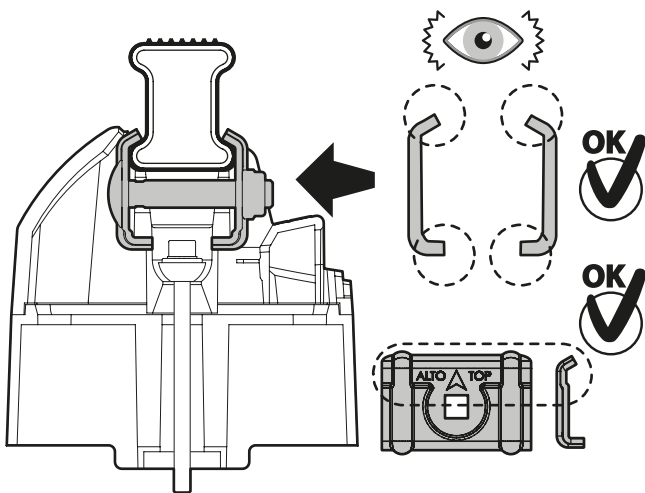

Kargo

A

ACCIAIO
Steel

MONTAGGIO DIRETTO
SUI KIT PIEDI SPECIFICI
DIRECTLY ON FOOT KITS
BEFESTIGUNGSFÜSSE

Kargo-Plus

B

ALLUMINIO
Aluminium

MONTAGGIO DIRETTO
SUI KIT PIEDI SPECIFICI
DIRECTLY ON FOOT KITS
BEFESTIGUNGSFÜSSE