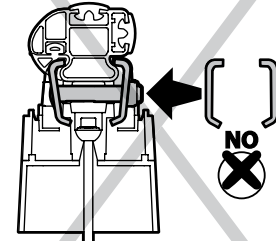

ATTENZIONE WARNING

A

Kargo

ACCIAIO
Steel

MONTAGGIO DIRETTO
SUI KIT PIEDI SPECIFICI
DIRECTLY ON FOOT KITS
BEFESTIGUNGSFÜSSE

B

Kargo-Plus

ALLUMINIO
Aluminium

MONTAGGIO DIRETTO
SUI KIT PIEDI SPECIFICI
DIRECTLY ON FOOT KITS
BEFESTIGUNGSFÜSSE

OK ✓

NO ✗

OK ✓

NO ✗

OK ✓

OK ✓

OK ✓

OK ✓

NO ✗

NO ✗

NO ✗

NO ✗