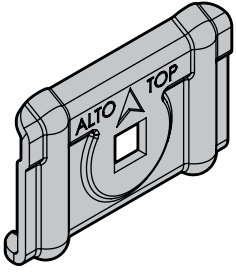

x8

40FE001

x4

60BQ8045

x4

62BB0800

x3

M6x40
60CE6040

x2

M6x50
60CE6050

x2

M6x60
60CE6060

x2

M6x65
60CE6065

x4

61ED0611

x4

ø6 - ø15
82FE0001

x4

60RO004

x4

83FE0002

x4

30PL016B

x1

72FE0001

x1

72FE0002