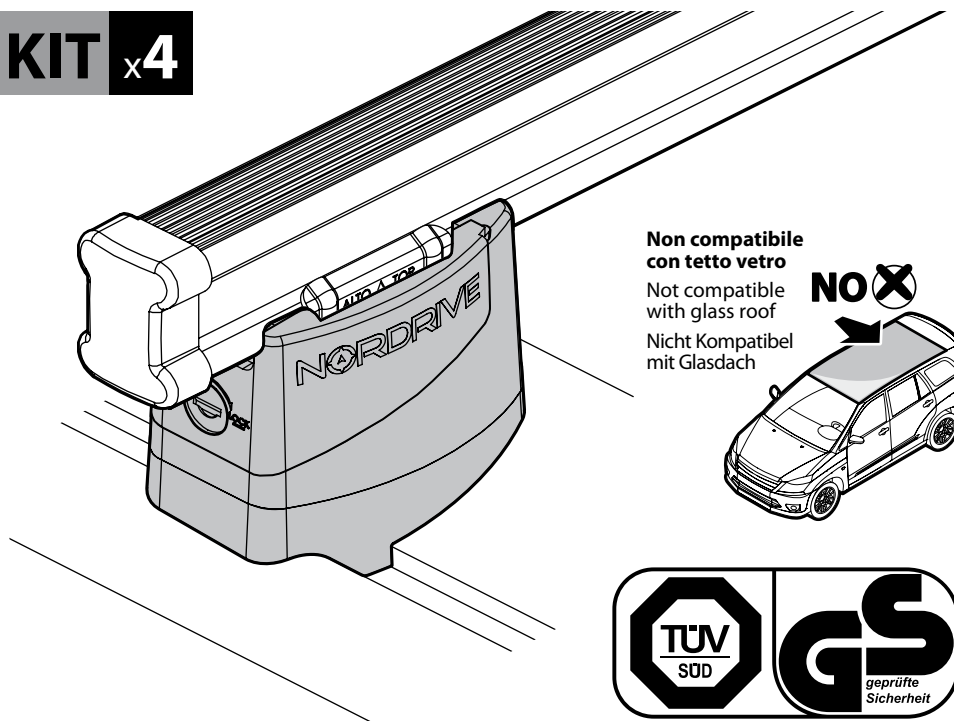

Non compatibile
con tetto vetro
Not compatible
with glass roof
Nicht Kompatibel
mit Glasdach

NO