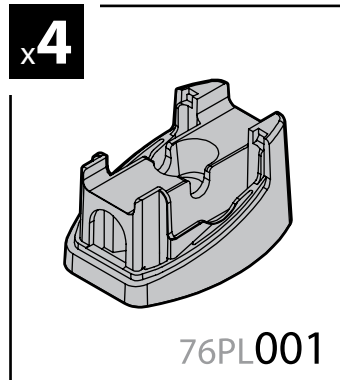

NORDRIVE®

TRANSPORT SOLUTIONS

Art. **N30352**