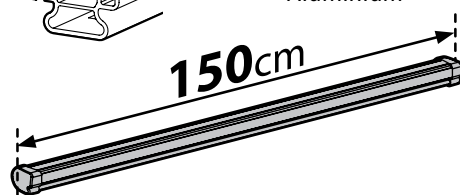

Art. N10040 x2