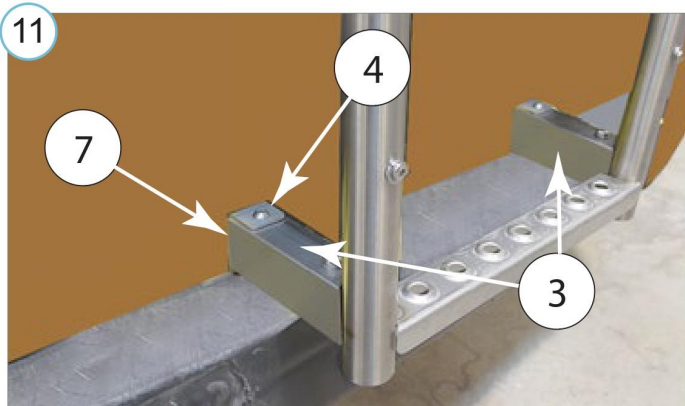

15

NB!

Kasutage redelit AINULT
suletud uksega

Use ladder ONLY with
closed door

Используйте лестницу
ТОЛЬКО с закрытой дверью

Verwenden Sie die Leiter
NUR bei geschlossener Tür

Redeli maksimaalne
kandevõime

Maximum load
capacity of the ladder

Максимальная
грузоподъемность
лестницы

Maximale
Tragfähigkeit
der Leiter

120 kg

16

10 000 km

Nm

1x

1	2	3	4	5	6	7
8	9	10	11	12	13	14
15	16	17	18	19	20	21
22	23	24	25	26	27	28
29	30	31	32	33	34	35