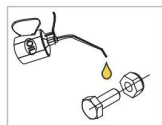

M6 - 11 Nm
M8 - 25 Nm
M10 - 50 Nm

Kaal / Weight / Масса / Gewicht: 9,0 kg

Raigaldusaeg ilma elektritöödeta / Time of mounting w/o wiring works / Время установки без электромонт. работ /
Einbauzeit ohne elektrische arbeit: 30 min