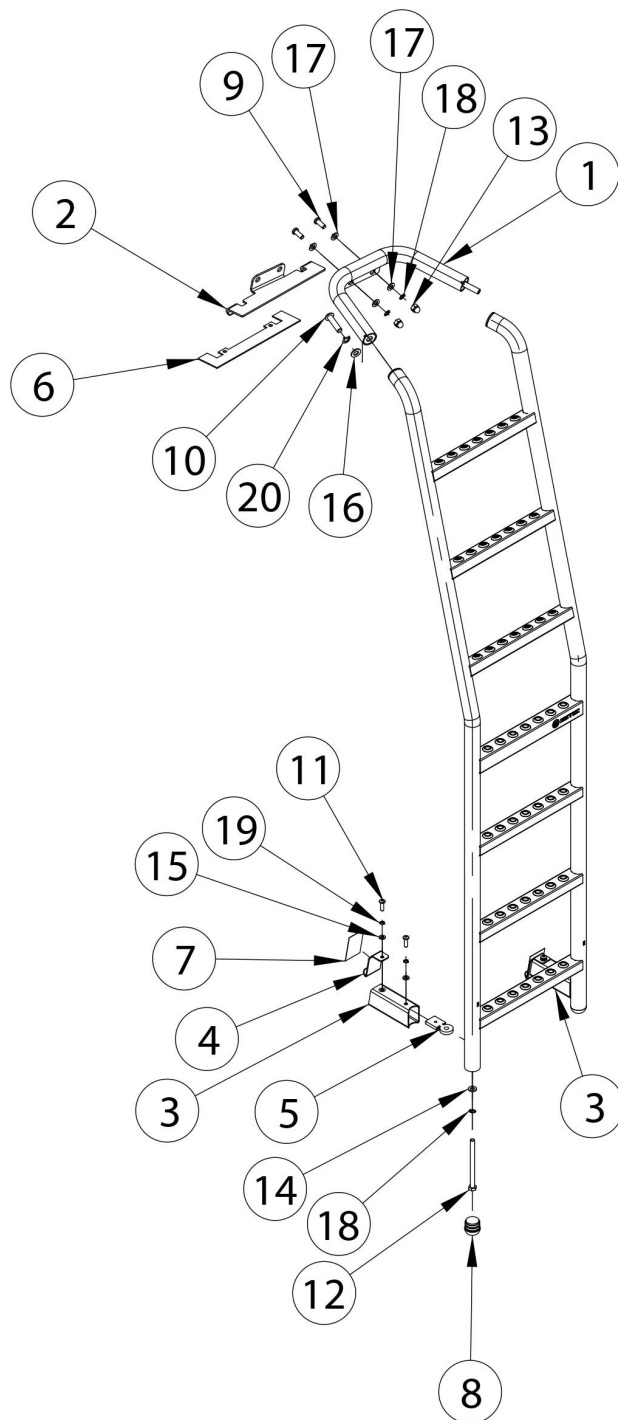

RENAULT TRAFIC 3 / OPEL VIVARO B / NISSAN NV300 / NISSAN PRIMASTAR X82 / FIAT TALENTO

Redeli täienduskomplekt | Ladder extension, mounting set | Выдвижение лестницы, монтажный набор |
Leiterverlängerung, Befestigungssatz

1. Lisamoodul / additional module / дополнительный модуль / Zusatzmodul	1
2. Kronstein / bracket / кронштейн / Konsole	1
3. Kronstein / bracket / кронштейн / Konsole	2
4. Klamber / clamp / зажим / Schelle	1
5. Plaat / plate / пластина / Platte M6	2
6. Kompensaator / compensator / компенсатор / Kompensator	2
7. Kompensaator / compensator / компенсатор / Kompensator	1
8. Kate / cover / крышка / Decke	2
9. Polt / bolt / болт / Bolzen M8x20	2
10. Polt / bolt / болт / Bolzen M10x40	2
11. Polt / bolt / болт / Bolzen M6x20	4
12. Polt / bolt / болт / Bolzen M8x110	2
13. Mutter / nut / гайка / Mutter M8	2
14. Seib / washer / шайба / Scheibe 8,4x16x1,6 DIN 125-A2	2
15. Seib / washer / шайба / Scheibe 6,4x12x1,6	4
16. Seib / washer / шайба / Scheibe 10,5x20x2	2
17. Seib / washer / шайба / Scheibe 8,4x16x1,6 DIN 125	4
18. Vedruseib / spring washer / пружинная шайба / Federnscheibe A8	4
19. Vedruseib / spring washer / пружинная шайба / Federnscheibe A6	4
20. Vedruseib / spring washer / пружинная шайба / Federnscheibe A10	2

Максимальная
грузоподъемность
лестницы

Maximale
Tragfähigkeit
der Leiter

120 kg

16

10 000 km

Nm

1x

1	2	3	4	5	6	7
8	9	10	11	12	13	14
15	16	17	18	19	20	21
22	23	24	25	26	27	28
29	30	31	32	33	34	35