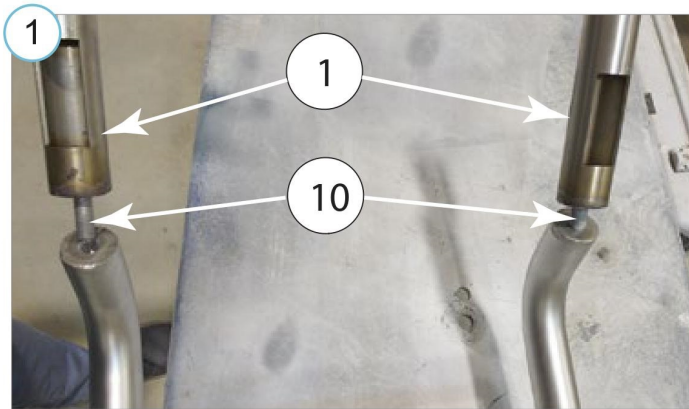

Redeli täienduskomplekt | Ladder extension, mounting set | Выдвижение лестницы, монтажный набор | Leiterverlängerung, Befestigungssatz