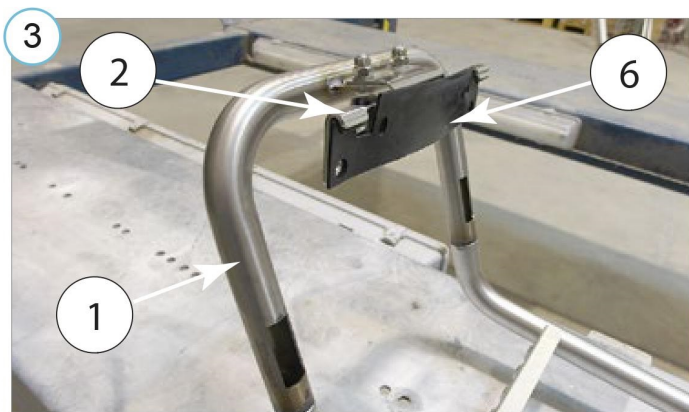

Redeli täienduskomplekt | Ladder extension, mounting set | Выдвижение лестницы, монтажный набор | Leiterverlängerung, Befestigungssatz