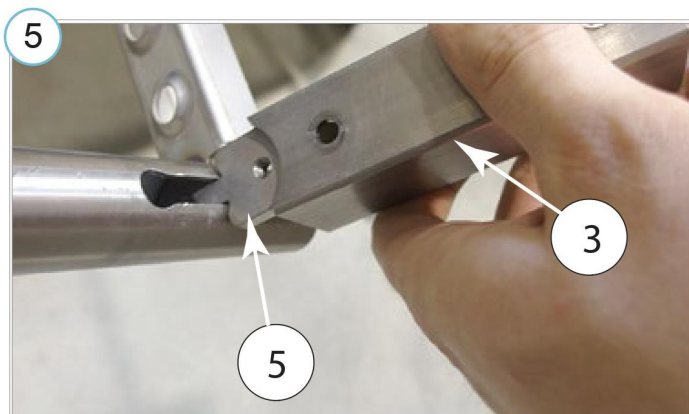

Redeli täienduskomplekt | Ladder extension, mounting set | Выдвижение лестницы, монтажный набор | Leiterverlängerung, Befestigungssatz