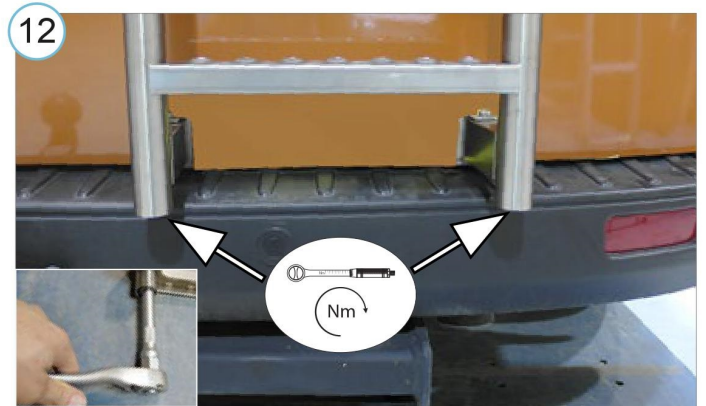

15

NB!

Kasutage redelit AINULT
suletud uksega

Use ladder ONLY with
closed door

Используйте лестницу
ТОЛЬКО с закрытой дверью

Verwenden Sie die Leiter
NUR bei geschlossener Tür

Redeli maksimaalne
kandevõime

Maximum load
capacity of the ladder

Максимальная
грузоподъемность
лестницы

Maximale
Tragfähigkeit
der Leiter

120 kg

16

10 000 km

Nm

1x

1	2	3	4	5	6	7
8	9	10	11	12	13	14
15	16	17	18	19	20	21
22	23	24	25	26	27	28
29	30	31	32	33	34	35