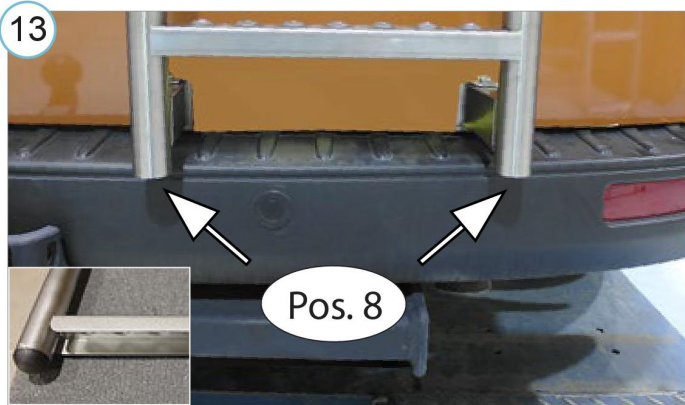

15

NB!

Kasutage redelit AINULT
suletud uksega

Use ladder ONLY with
closed door

Используйте лестницу
ТОЛЬКО с закрытой дверью

Verwenden Sie die Leiter
NUR bei geschlossener Tür

Redeli maksimaalne
kandevõime

Maximum load
capacity of the ladder

Максимальная
грузоподъемность
лестницы

Maximale
Tragfähigkeit
der Leiter

120 kg

16

10 000 km

Nm

1x

1	2	3	4	5	6	7
8	9	10	11	12	13	14
15	16	17	18	19	20	21
22	23	24	25	26	27	28
29	30	31	32	33	34	35