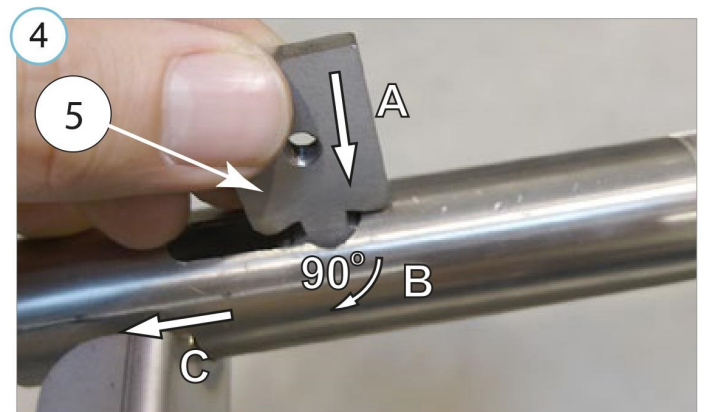

Redeli täienduskomplekt | Ladder extension, mounting set | Выдвижение лестницы, монтажный набор | Leiterverlängerung, Befestigungssatz