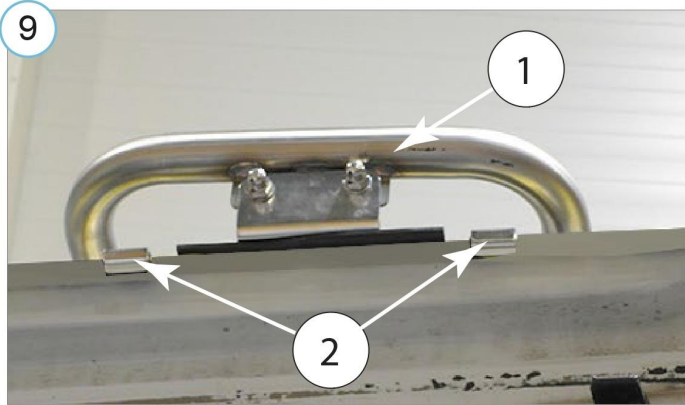

15

NB!

Kasutage redelit AINULT
suletud uksega

Use ladder ONLY with
closed door

Используйте лестницу
ТОЛЬКО с закрытой дверью

Verwenden Sie die Leiter
NUR bei geschlossener Tür

Redeli maksimaalne
kandevõime

Maximum load
capacity of the ladder

Максимальная
грузоподъемность
лестницы

Maximale
Tragfähigkeit
der Leiter

120 kg

16

10 000 km

Nm

1x

1	2	3	4	5	6	7
8	9	10	11	12	13	14
15	16	17	18	19	20	21
22	23	24	25	26	27	28
29	30	31	32	33	34	35