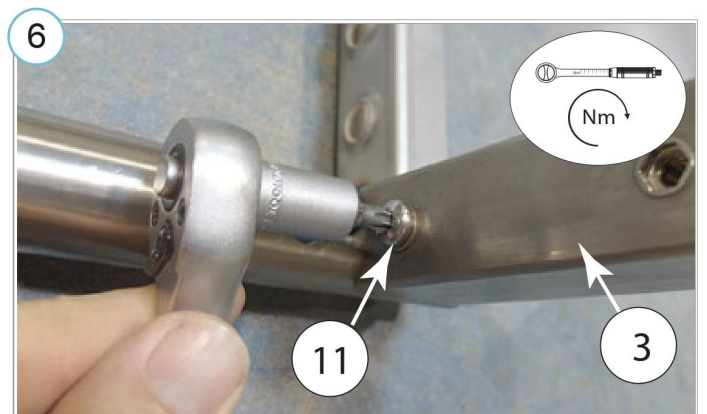

Redeli täienduskomplekt | Ladder extension, mounting set | Выдвижение лестницы, монтажный набор | Leiterverlängerung, Befestigungssatz