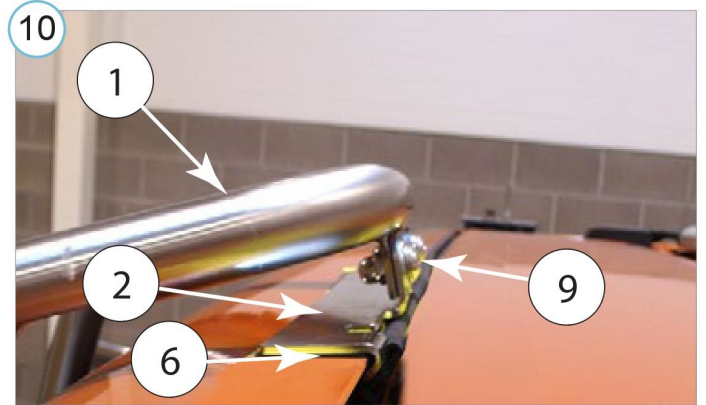

15

NB!

Kasutage redelit AINULT
suletud uksega

Use ladder ONLY with
closed door

Используйте лестницу
ТОЛЬКО с закрытой дверью

Verwenden Sie die Leiter
NUR bei geschlossener Tür

Redeli maksimaalne
kandevõime

Maximum load
capacity of the ladder

Максимальная
грузоподъемность
лестницы

Maximale
Tragfähigkeit
der Leiter

120 kg

16

10 000 km

Nm

1x

1	2	3	4	5	6	7
8	9	10	11	12	13	14
15	16	17	18	19	20	21
22	23	24	25	26	27	28
29	30	31	32	33	34	35