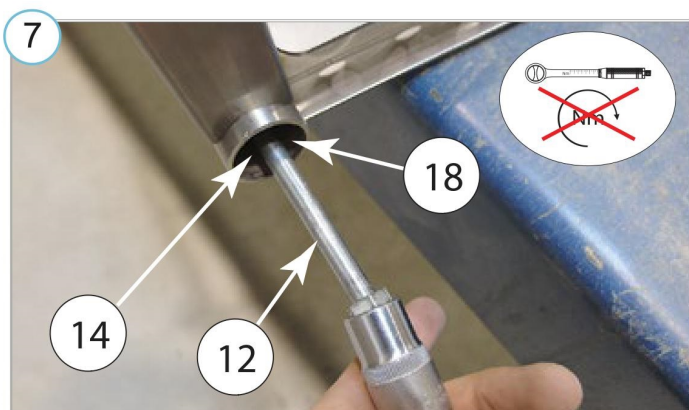

Redeli täienduskomplekt | Ladder extension, mounting set | Выдвижение лестницы, монтажный набор | Leiterverlängerung, Befestigungssatz