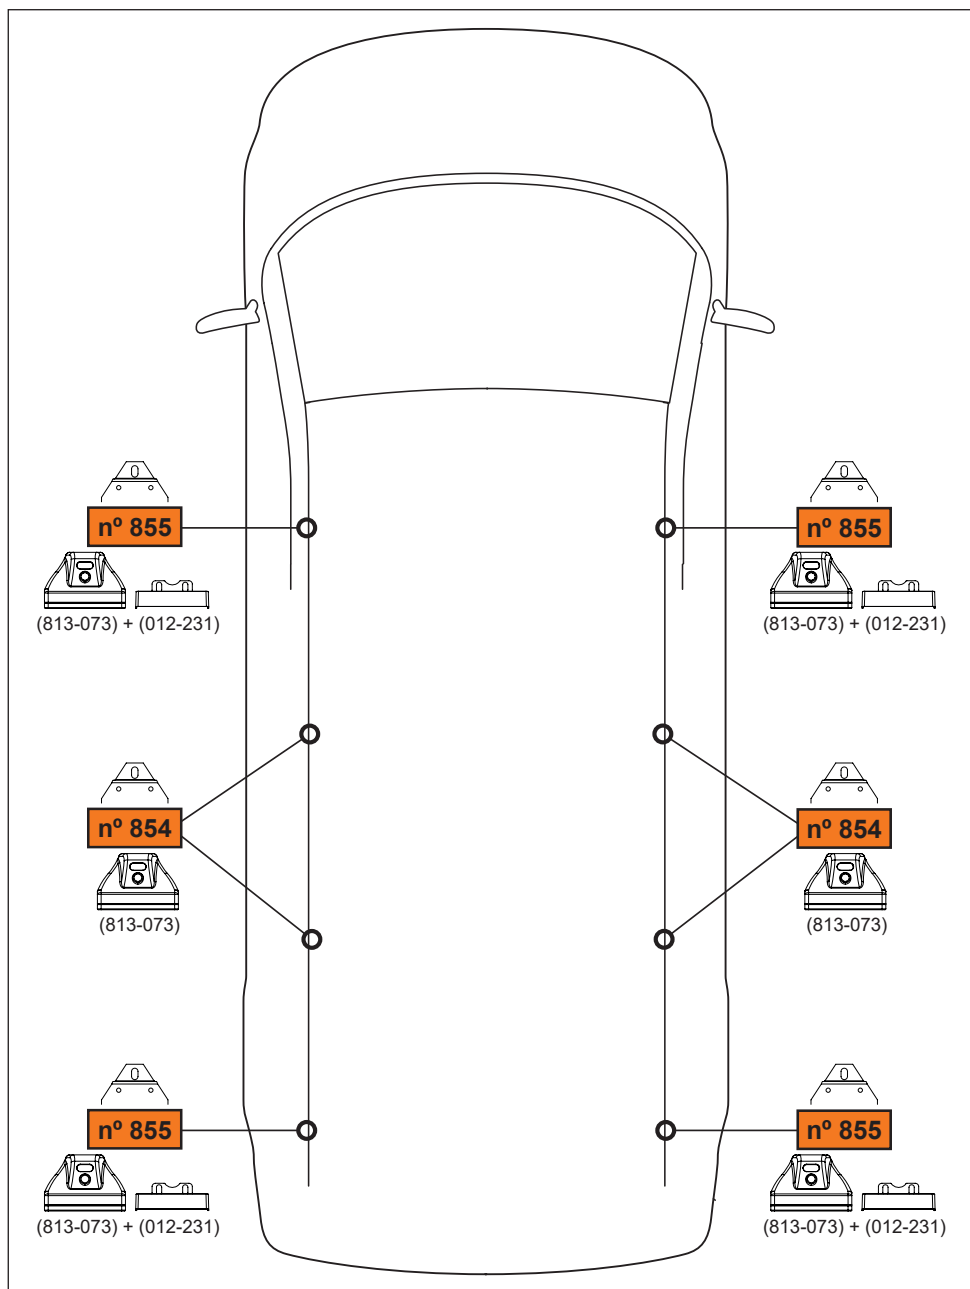

2x (854)

4x (855)

x4

(012-231)

x6

(813-073)

x3

1x (805-031)

1x (810-064)

1x (810-181)

2.

3. 

4. 

Opcional:
Carril de techo

Optional:
T-Track

5. 

50x30 mm

52x35 mm
Aluminium

6. 

50x30 mm

52x35 mm
Aluminium

7. 

50x30 mm

52x35 mm
Aluminium