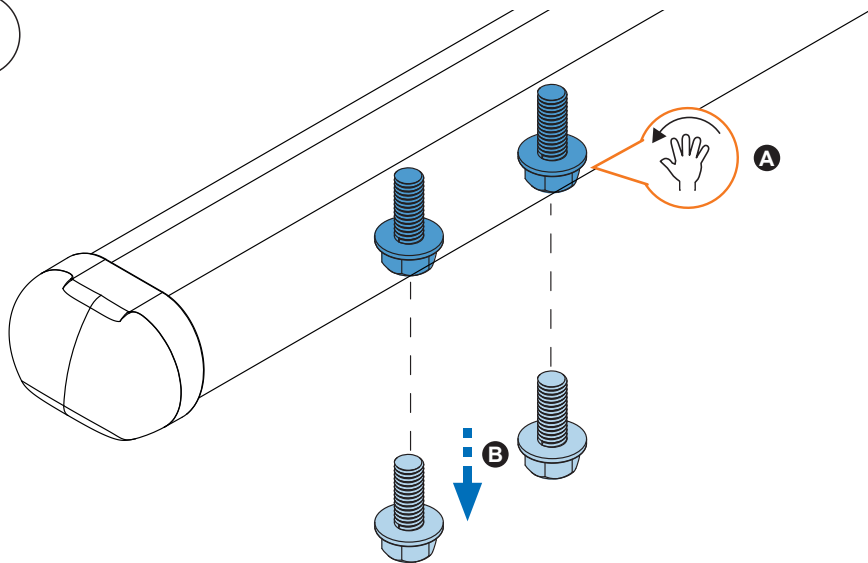

2.

Importante! Important! Important! Wichtig!

1. **E** Estas barras tienen que usarse con Kits de fijación Cruz!
2. **GB** Bars must be used with Cruz fixation Kits!
3. **F** Les barres devront être utilisées avec les Kits de fixation Cruz!
4. **D** Die Dachlsträger nur mit Cruz Stützfuß-Kits befestigen!
5. **PT** As barras devem ser utilizadas com os Kits de fixação Cruz!
6. **PL** Belki muszą być stosowane z elementów mocującymi firmy Cruz!
7. **CZ** Tento nosič musí být používán s fixačním kitem Cruz!
8. **HU** A rudákat csak Cruz rögzítő készlettel szabad használni!
9. **RO** Barele trebuie utilizate cu Kit-uri de fixare Cruz!
10. **HR** Šipke moraju biti korištene sa Cruz kitovima za montažu!
11. **GR** Το αξεσουάρ αυτό θα πρέπει να χρησιμοποιείται αποκλειστικά στα συστήματα μπαρών της Cruz!
12. **TR** Bu barlar mutlak Cruz montaj kiti!
13. **RU** Поперечины должны быть использованы со специальным крепежным комплектом Cruz!
14. **IT** Questa bare deve essere utilizzato solo con il kit di fissaggio Cruz!
15. **NL** Dakdragers moeten worden gebruikt in combinatie met de bevestigingssets van Cruz!

1

2